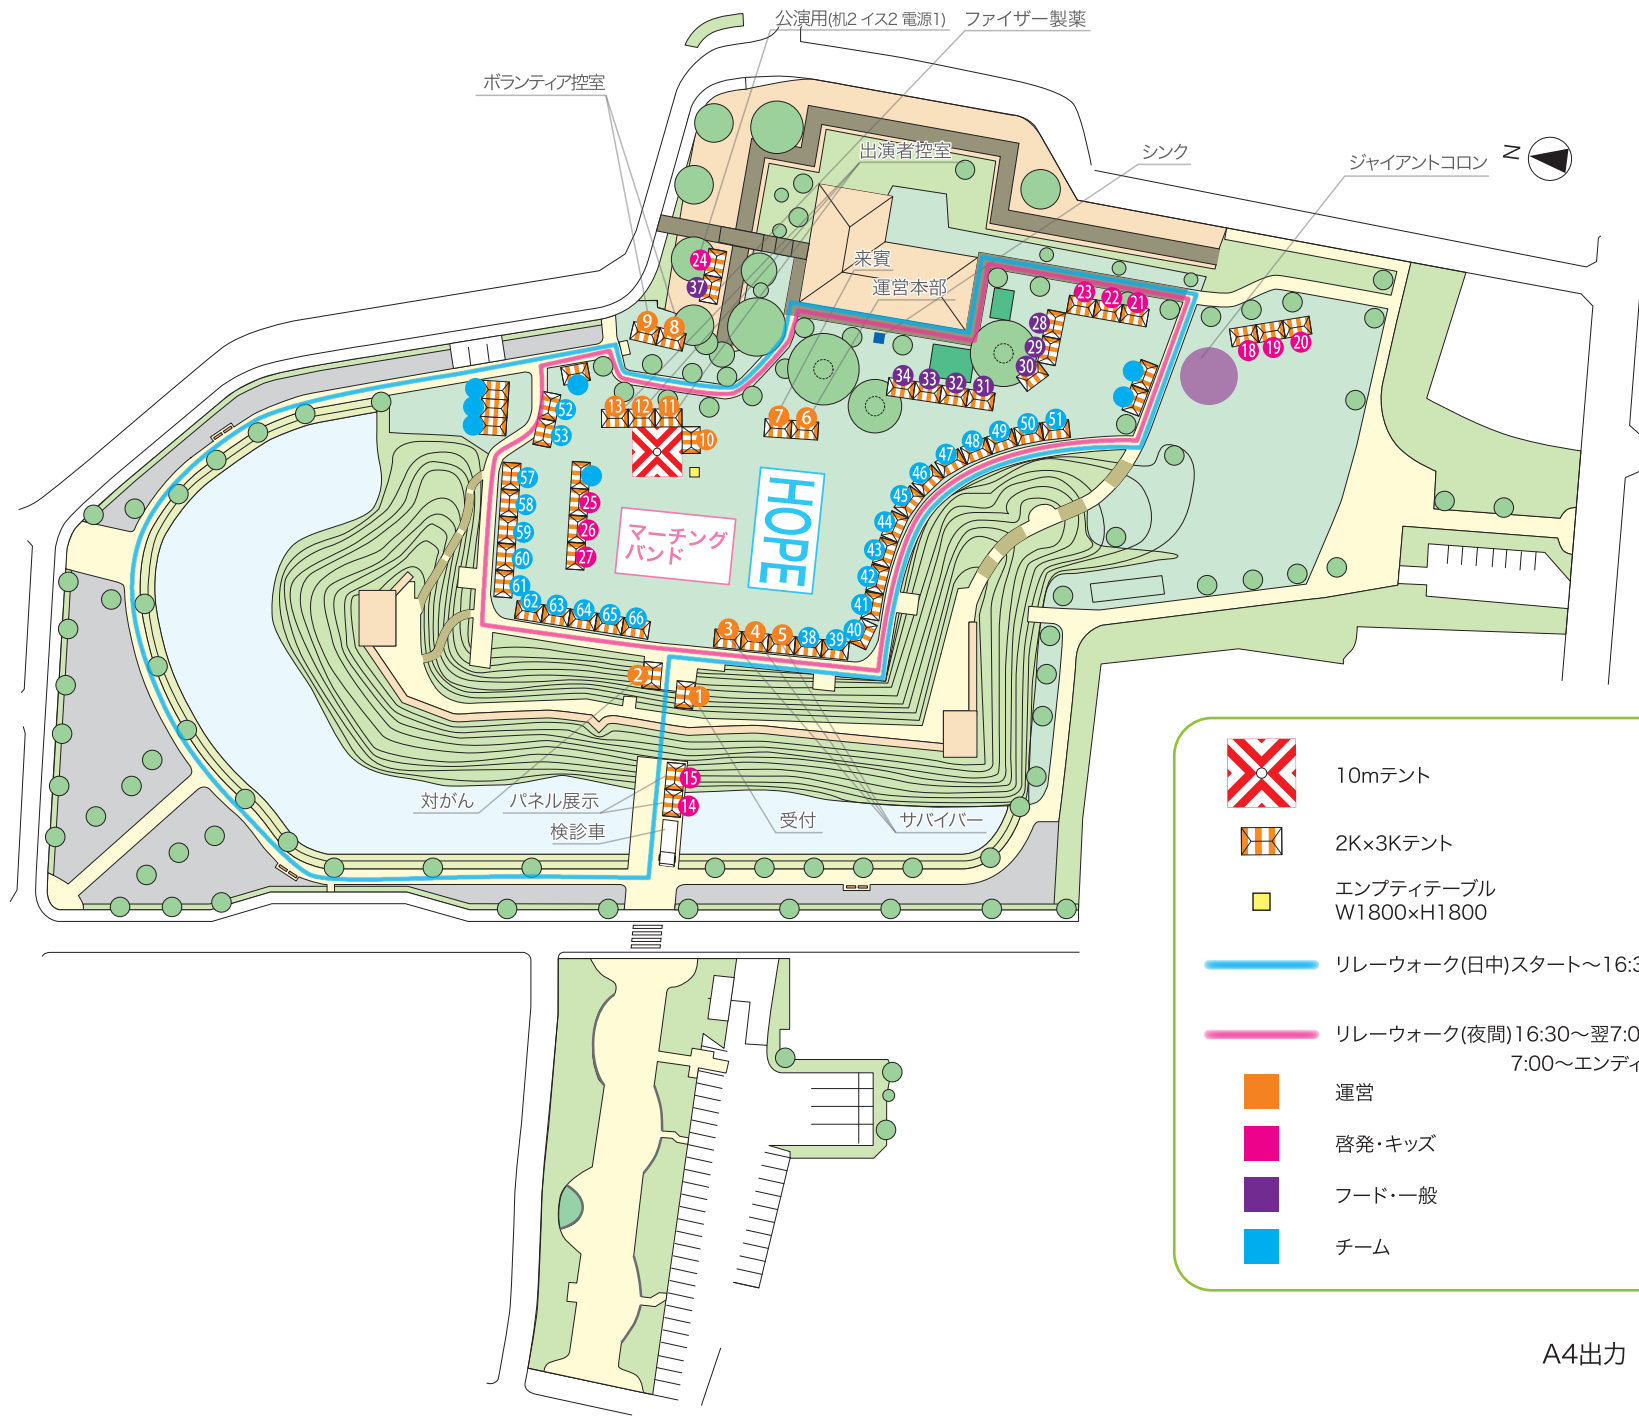

2012.07.27  
 2012.08.10  
 2012.08.22  
 2012.08.24  
 2012.08.27

	10mテント
	2Kx3Kテント
	エンティテーブル W1800xH1800
	リレーウォーク(日中)スタート~16:30
	リレーウォーク(夜間)16:30~翌7:00 7:00~エンディング
	運営
	啓発・キッズ
	フード・一般
	チーム